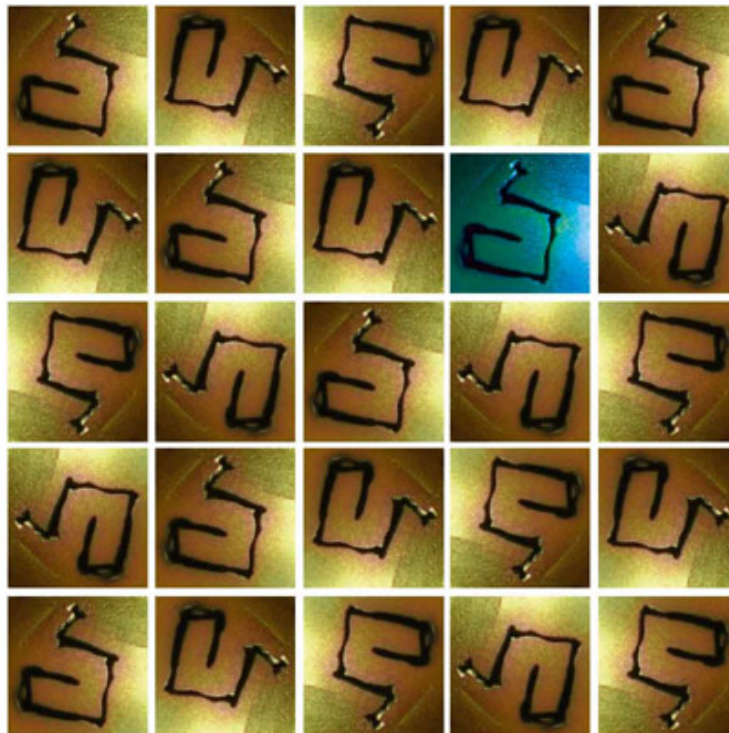

SALA
"CORRADINO DI SVEVIA"
Piazza S. Eligio, 106 80142 Napoli

... una installazione di ferro e bambù ... **il Sentiero**
... piccole sculture a parete ... **Il Diario**
... una mostra ... **Attimi**

fragmenta

un sentiero verso il diario

28 aprile – 7 maggio 2006
inaugurazione 28 aprile 2006 Ore 16.00

Istituto Comprensivo "Campo del Moricino" Direzione Piazza G. Pepe,7 Napoli
Telefono 081.28.41.26 Fax 081.55.48.264